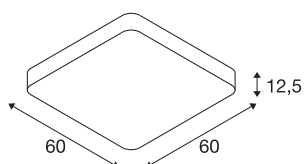

## MEDO 60

Indoor LED Deckenaufbauleuchte, weiß, 3000K

Die MEDO 60 CL Square zeigt klare Kante und ergänzt die MEDO Serie um eine quadratische Variante. Dank integrierter Premium LED erzeugt die eine helle, homogene Ausleuchtung. Durch die Verwendung des Abhängesets kann die Deckenleuchte zur Pendelleuchte umfunktioniert werden und eignet sich somit auch hervorragend für Räume mit hohen Decken. Der bereits verbaute LED Treiber ermöglicht den direkten Anschluss eine Netzspannung von 120V – 240V.

## TECHNISCHE DATEN

Art. Nr.	1002882
IP Code	IP 20
Montage	Aufbau
Montagedetails	Decke, Decke mit Zubehör
Dimmbar	Ja
Technologie der Dimmung	DALI 2, Touch
Primäre Nennspannung	220-240V ~50/60Hz
Sekundär Strom / Spannung	1000 mA
Schutzklasse	I
Wattage	39 W
minimale Umgebungstemperatur	-20 °C
maximale Umgebungstemperatur	45 °C
Höhe Einschaltstrom	6 A
Dauer Einschaltstrom	30 µs
Stroboskop-Effekt (SVM)	0.05
Lumen	3800 lm
Lichtfarbtemperatur	3000 Kelvin
Abstrahlwinkel	105 °
Farbe	weiß
CRI	80
UGR ≤	22
LXXBXX Daten	L70B50

Lebensdauer	25000 h
Risk Group	1
Länge	60 cm
Breite	60 cm
Höhe	12.5 cm
Nettogewicht	6.308 kg
Bruttogewicht	7.894 kg
BIG WHITE Seite	165