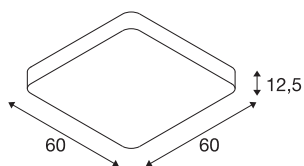

## MEDO 60

plafonnier intérieur, carré, blanc, LED, 39W, 3000K, variable Dali

Le MEDO 60 CL Square a un bord clair et complète la gamme MEDO avec une variante carrée. Grâce à sa LED Premium intégrée, il produit un éclairage clair et homogène. Grâce au kit de suspension, le plafonnier peut être transformé en suspension et convient donc aussi parfaitement aux pièces à plafond haut. L'alimentation LED intégrée permet le raccordement direct à la tension secteur 120V-240V.

## INFORMATIONS TECHNIQUES

Réf.	1002882
Code IP	IP 20
Montage	En saillie
Détails de montage	Plafond, Plafond avec accessoires
Variable	Oui
Technologie de variation de l'éclairage	DALI 2, Touch
Tension nominale primaire	220-240V ~50/60Hz
Courant / tension secondaire	1000 mA
Classe de protection	I
Puissance en watts	39 W
Température ambiante minimale	-20 °C
Température ambiante maximale	45 °C
Hauteur du courant d'appel	6 A
Durée du courant d'appel	30 µs
Effet stroboscopique (SVM)	0.05
Lumen	3800 lm
Température de couleur	3000 Kelvin
Angle de rayonnement	105 °
Coloris	blanc
IRC	80
UGR ≤	22
Données LXXBXX	L70B50

Durée de vie	25000 h
Sortie lumineuse	directement
Risk Group	1
Longueur	60 cm
Largeur	60 cm
Hauteur	12.5 cm
Poids net	6.308 kg
Poids brut	7.894 kg
Page du BIG WHITE	165