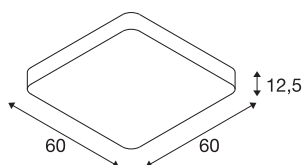

MEDO 60 SQUARE DALI Indoor LED

incasso a plafone, bianco, 3000K

MEDO 60 CL Square ha linee squadrate e completa la serie MEDO con una versione quadrata. Grazie al Premium LED integrato, genera una luce chiara e omogenea. Con l'uso del set di sospensione, la lampada a plafone può essere trasformata in sospensione, perfetta per gli ambienti con i soffitti alti. Il driver LED già incorporato consente l'allacciamento diretto alla corrente elettrica da 120V-240V.

DATI TECNICI

Articolo	1002882
Codice IP	IP 20
Montaggio	Superficie
Dettagli di montaggio	Soffitto, Soffitto con accessori
Dimmerabile	Si
Tecnologia del dimmering	DALI 2, Toccare
Tensione nominale primaria	220-240V ~50/60Hz
Corrente / tensione secondaria	1000 mA
Classe isolamento	I
Wattaggio	39 W
Temperatura ambiente minima	-20 °C
Temperatura ambiente massima	45 °C
Livello di corrente di spunto	6 A
Durata della corrente di spunto	30 µs
Effetto stroboscopico (SVM)	0.05
Lumen	3800 lm
Temperatura colore	3000 Kelvin
Angolo di emissione	105 °
Colore	bianco
CRI	80
UGR ≤	22
Dati LXXBXX	L70B50

Durata	25000 h
Emissione	diretto
Risk Group	1
Lunghezza	60 cm
Larghezza	60 cm
Altezza	12.5 cm
Peso netto	6.308 kg
Peso lordo	7.894 kg
BIG WHITE pagina	165