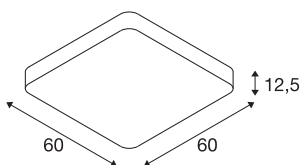

MEDO 60 SQUARE DALI

innendørs LED utenpåliggende takarmatur, hvit, 3000K

MEDO 60 CL Square med rene linjer er den kvadratiske varianten i MEDO-serien. Den integrerte Premium LED-en skaper en klar, jevn belysning. Du kan bruke opphengssett for å gjøre om takarmaturet til pendelarmatur, slik at den også egner seg ypperlig til rom med høye tak. Den integrerte LED-Driveren gjør at armaturet kan kobles direkte til 120V - 240V nettspenning.

TEKNISKE DATA

Art.nr.	1002882
EL nummer	3343086
IP-kode	IP 20
Montering	Utenpåliggende montering
Montering detaljer	Tak, Tak med tilbehør
Kan dimmes	Ja
Dimmeteknologi	DALI 2, Ta på
Primær merkespenning	220-240V ~50/60Hz
Sekundær strøm / spenning	1000 mA
Kapslingsgrad	I
Systemeffekt	39 W
Minimal omgivelsestemperatur	-20 °C
Maksimal omgivelsestemperatur	45 °C
Høy innkoblingsstrøm	6 A
Varighet innkoblingsstrøm	30 µs
Strobeffekt (SVM)	0.05
Lysytelse	3800 lm
Lysfargetemperatur	3000 Kelvin
Spredningsvinkel	105 °
Farge	hvit
CRI	80
UGR ≤	22

LXXBXX-data	L70B50
Levetid	25000 h
Lysåpning	direkte
Risikogruppe	1
Lengde	60 cm
Bredde	60 cm
Høyde	12.5 cm
Nettvekt	6.308 kg
Bruttovekt	7.894 kg
BIG WHITE side	165