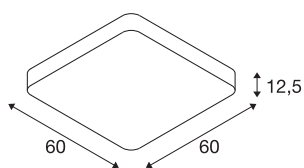

MEDO 60 SQUARE DALI

luminária de montagem à superfície no teto LED Indoor, branco, 3000K

A MEDO 60 CL Square tem uma aresta nítida e complementa a série MEDO com uma versão quadrada. Graças ao LED Premium integrado, produz uma iluminação brilhante e homogénea. Ao usar o conjunto de suspensão, a luminária de teto pode ser convertida numa luminária pendente e, portanto, também é ideal para espaços com tetos altos. A unidade de controlo de LED embutido permite uma ligação direta a uma tensão de rede de 120V a 240V.

DADOS TÉCNICOS

Ref. n.º	1002882
IP Code	IP 20
Montagem	Montagem à superfície
Pormenores da montagem	Teto, Teto com acessórios
Regulável	Sim
Tecnologia de regulação	DALI
Tensão nominal primária	220-240V ~50/60Hz
Corrente / Tensão secundária	1000 mA
Classe de proteção	I
Potência	39 W
temperatura ambiente mínima	-20 °C
temperatura ambiente máxima	45 °C
Nível de corrente de irrupção	6 A
Duração da corrente de irrupção	30 µs
Efeito estroboscópico (SVM)	0.05
Lúmen	3800 lm
Temperatura de cor da luz	3000 Kelvin
Ângulo de feixe	105 °
Cor	branco
CRI	80
UGR ≤	22
Dados LXXBXX	L70B50

Vida útil	25000 h
Saída de luz	direto
Risk Group	1
Comprimento	60 cm
Largura	60 cm
Altura	12.5 cm
Peso líquido	6.308 kg
Peso bruto	7.894 kg
Página BIG WHITE	261