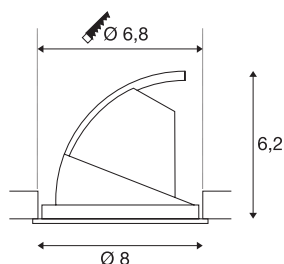

GIMBLE IN 68

Indoor, stropní vestavné LED svítidlo, bílé, 4000K

Prémiové LED ve stropním vestavném svítidle GIMBLE IN 68 vydávají obzvláště teplé světlo. Výstup světla z tohoto stropního vestavného svítidla lze přirozeně otáčet a naklápět. S hodnotou CRI větší nebo rovnou 90 je GIMBLE IN 68 nevhodnější pro barevně věrné osvětlení místností. Pokud je pro vás velmi důležité barevné podání, měli byste si vybrat toto stropní vestavné svítidlo. Toto stropní vestavné svítidlo se vyznačuje udržitelností a zanedbatelnými nároky na údržbu díky předpokládané životnosti 30 000 hodin.

TECHNICKÁ DATA

Č. výrobku	1002885
Otočné nebo výkyvné	otočné a výkyvné
Kód IP	IP 20
Montáž	Montáž
Podrobnosti montáže	Strop
Sekundární proud / napětí	350 mA
Třída ochrany	III
Příkon	6 W
Lumen	560 lm
Teplota barvy světla	4000 Kelvin
Úhel záření	36 °
Barva	bílá
CRI	90
Data LXXBXX	L70B50
Životnost	30000 h
Svítilivost	rotačně symetrický
Výstup světla	přímé
Risk Group	1
Výška	6.2 cm
Průměr	8 cm
Hmotnost netto	0.112 kg
Celková hmotnost	0.22 kg

Světelného Zdroje

916389	
--------	---

Příslušenství

1007227	LED driver 20 W 350 mA- /500 mA PHASE
1002424	ovladač LED MEDO 400 , stmívatelný DALI/1-10V

Tvar výřezu	kulaté
Vestavná hloubka	6 cm
Vestavný průměr	6.8 cm