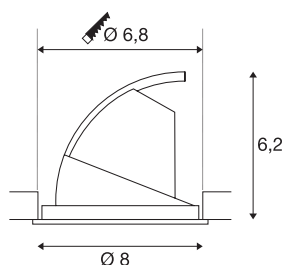

GIMBLE IN 68

Indoor LED Deckeneinbauleuchte, weiß, 4000K

Die in der Deckeneinbauleuchte GIMBLE IN 68 verbaute Premium LED gibt ein besonders warmes Licht ab. Natürlich ist der Lichtaustritt dieser Deckeneinbauleuchte dreh- und schwenkbar. Mit einem CRI-Wert von größer gleich 90 ist die GIMBLE IN 68 bestens für die farbechte Beleuchtung von Räumen geeignet. Wenn die Farbwiedergabe für Sie sehr wichtig ist, sollten Sie diese Deckeneinbauleuchte wählen. Nachhaltig und wartungsarm ist diese Deckeneinbauleuchte durch eine zu erwartende Lebensdauer von 30.000 Stunden.

TECHNISCHE DATEN

Art. Nr.	1002885
Dreh- oder Schwenkbar	rotary bar and tiltable
IP Code	IP 20
Montage	Einbau
Montagedetails	Decke
Sekundär Strom / Spannung	350 mA
Schutzklasse	III
Wattage	6 W
Lumen	560 lm
Lichtfarbtemperatur	4000 Kelvin
Abstrahlwinkel	36 °
Farbe	weiß
CRI	90
LXXBXX Daten	L70B50
Lebensdauer	30000 h
Lichtstärkeverteilung	rotationssymmetrisch
Lichtaustritt	direkt
Risk Group	1
Höhe	6.2 cm
Durchmesser	8 cm
Nettogewicht	0.112 kg
Bruttogewicht	0.22 kg

Lichtquelle

916389	
--------	---

Zubehör

1007227	LED Treiber 20W , 350-mA/500mA PHASE weiß
1002424	LED Treiber MEDO 400 , dimmbar DALI/1-10V

Ausschnittsform	rund
Einbautiefe	6 cm
Einbaudurchmesser	6.8 cm