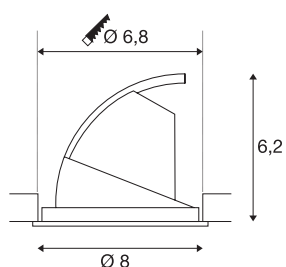

GIMBLE IN 68

Indoor LED Deckeneinbauleuchte, weiß, 4000K

Die in der Deckeneinbauleuchte GIMBLE IN 68 verbaute Premium LED gibt ein besonders warmes Licht ab. Natürlich ist der Lichtaustritt dieser Deckeneinbauleuchte dreh- und schwenkbar. Mit einem CRI-Wert von größer gleich 90 ist die GIMBLE IN 68 bestens für die farbechte Beleuchtung von Räumen geeignet. Wenn die Farbwiedergabe für Sie sehr wichtig ist, sollten Sie diese Deckeneinbauleuchte wählen. Nachhaltig und wartungsarm ist diese Deckeneinbauleuchte durch eine zu erwartende Lebensdauer von 30.000 Stunden.

TECHNISCHE DATEN

Art. Nr.	1002885
Dreh- oder Schwenkbar	rotary bar and tiltable
IP Code	IP 20
Montage	Einbau
Montagedetails	Decke
Sekundär Strom / Spannung	350 mA
Schutzklasse	III
Wattage	6 W
Lumen	560 lm
Lichtfarbtemperatur	4000 Kelvin
Abstrahlwinkel	36 °
Farbe	weiß
CRI	90
LXXBXX Daten	L70B50
Lebensdauer	30000 h
Lichtstärkeverteilung	rotationssymmetrisch
Lichtaustritt	direkt
Risikogruppe	1
Höhe	6.2 cm
Durchmesser	8 cm
Nettogewicht	0.112 kg
Bruttogewicht	0.22 kg

Lichtquelle

916389	
--------	---

Zubehör

1007227	LED Treiber 20W , 350-mA/500mA PHASE weiß
1002424	LED Treiber MEDO 400 , dimmbar DALI/1-10V

Ausschnittsform	rund
Einbautiefe	6 cm
Einbaudurchmesser	6.8 cm