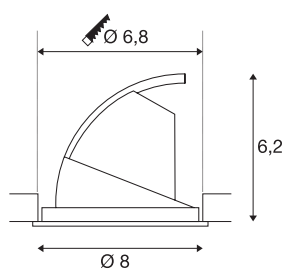

GIMBLE IN 68

Luminaria de empotrar de techo LED, interior, blanco, 4000K

El LED Premium integrado en la luminaria de empotrar de techo GIMBLE IN 68 emite una luz especialmente cálida. Naturalmente, la salida de luz de esta luminaria de empotrar de techo es giratoria y basculante. Con un valor CRI superior o igual a 90, GIMBLE IN 68 es ideal para iluminar espacios sin alterar los colores. Si la reproducción cromática es muy importante para usted, recomendamos que elija esta luminaria de empotrar de techo. Esta luminaria de empotrar de techo apenas precisa mantenimiento y es muy duradera, ya que tiene una vida útil prevista de 30.000 horas.

Datos técnicos

Art. N.º	1002885
Giratoria u orientable	Giratoria y orientable
Código IP	IP 20
Montaje	Empotrado
Detalles de montaje	Techo
Corriente eléctrica / Tensión secundaria	350 mA
Clase de protección	III
Flujo luminoso	560 lm
Temperatura del color de la luz	4000 Kelvin
Semiángulo de dispersión	36 °
Color	blanco
IRC	90
Datos LXXBXX	L70B50
Vida útil	30000 h
Distribución de la intensidad luminosa	de rotación simétrica
Salida de la luz	Directa
Risk Group	1
Altura	6.2 cm
Diámetro	8 cm
Peso neto	0.112 kg
Peso bruto	0.22 kg
Forma de la estructura	ronda

Profundidad del montaje	6 cm
Diámetro de montaje	6.8 cm