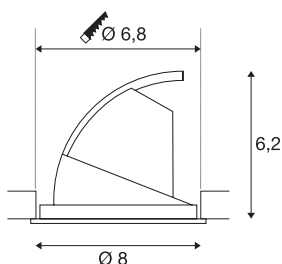

TEKNISKE DATA

Art.nr.	1002885
Drei- og svingbar	Roterbar og svingbar
IP-kode	IP 20
Montering	Innfelt montering
Montering detaljer	Tak
Sekundær strøm / spenning	350 mA
Kapslingsgrad	III
Systemeffekt	6 W
Lysytelse	560 lm
Lysfargetemperatur	4000 Kelvin
Spredningsvinkel	36 °
Farge	hvit
CRI	90
LXXBXX-data	L70B50
Levetid	30000 h
Lysstyrkefordeling	rotasjonssymmetrisk
Lysåpning	direkte
Risikogruppe	1
Høyde	6.2 cm
Diameter	8 cm
Nettvekt	0.112 kg
Bruttovekt	0.22 kg