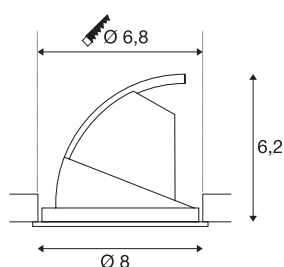

GIMBLE IN 68

indoor LED plafondbouwlamp, wit, 4000K

De in de plafondbouwlamp GIMBLE IN 68 geïntegreerde Premium LED verspreidt een bijzonder warm licht. Uiteraard is de lichtuitstraling van deze plafondbouwlamp draai- en richtbaar. Met een CRI-waarde van minstens 90 is de GIMBLE IN 68 lamp goed geschikt voor de kleurechte verlichting van ruimtes. Als u de kleurweergave zeer belangrijk vindt, kies dan deze plafondbouwlamp. De plafondbouwlamp is duurzaam en onderhoudsvriendelijk dankzij een verwachte levensduur van 30.000 uur.

TECHNISCHE GEGEVENS

Art.nr.	1002885
Draai- of zwenkbaar	Draai- en kantelbaar
IP-code	IP 20
Montage	inbouw
Montagebeschrijving	plafond
Secundaire stroom/spanning	350 mA
Beschermingsklasse	III
Wattage	6 W
Lumen	560 lm
Lichtkleurtemperatuur	4000 Kelvin
Stralingshoek	36 °
Kleur	wit
CRI	90
LXXBXX-gegevens	L70B50
Levensduur	30000 h
Lichtsterkteverdeling	rotatiesymmetrisch
Lichtuitlaat	direct
Risk Group	1
Hoogte	6.2 cm
Diameter	8 cm
Nettogewicht	0.112 kg
Brutogewicht	0.22 kg

Lichtbron

916389	
--------	---

Toebehoren

1007227	leddriver 20W 350mA- /500mA PHASE
1002424	LED driver MEDO 400 dimbaar DALI/1-10V

Uitsparingsvorm	rond
Inbouwdiepte	6 cm
Inbouwdiameter	6.8 cm