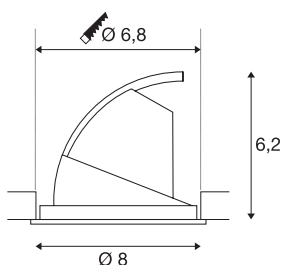

## GIMBLE IN 68

Indoor LED plafondbouwarmatuur, wit, 4000K

De in de plafondbouwarmatuur GIMBLE IN 68 geïntegreerde premium LED geeft een bijzonder warm licht. Het spreekt voor zich dat de lichtopening van deze plafondbouwarmatuur draai- en kantelbaar is. Met een CRI-waarde van 90 is de GIMBLE IN 68 bij uitstek geschikt voor kleurechte verlichting van ruimtes. Als kleurweergave voor u een belangrijk aspect is, zou u deze plafondbouwarmatuur moeten kiezen. Deze plafondbouwarmatuur is duurzaam en onderhoudsarm tijdens de te verwachten levensduur van 30.000 uur.

## TECHNISCHE SPECIFICATIES

Art.nr.	1002885
Draai- of kantelbaar	Draai- en zwenkbaar
IP-code	IP 20
Montage	Inbouw
Montagebeschrijving	Plafond
Secundaire stroom / spanning	350 mA
Veiligheidsklasse	III
Wattage	6 W
Lumen	560 lm
Lichtkleurtemperatuur	4000 Kelvin
Stralingshoek	36 °
Kleur	wit
CRI	90
LXXBXX gegevens	L70B50
Levensduur	30000 h
Lichtsterkteverdeling	rotatiesymmetrisch
Lichtval	direct
Risk Group	1
Hoogte	6.2 cm
Diameter	8 cm
Nettogewicht	0.112 kg
Brutogewicht	0.22 kg

## Accessoires

1007227	LED driver 20W 350/500 mA PHASE
1002424	Led-voeding MEDO 400 dimbaar DALI/1-10V

Vorm inbouwopening	rond
Inbouwdiepte	6 cm
Inbouwdiameter	6.8 cm