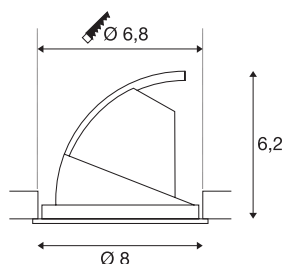

## GIMBLE IN 68

luminária de montagem de embutir no teto LED Indoor, branco, 4000K

O LED Premium embutido na luminária de embutir GIMBLE IN 68 emite uma luz particularmente quente. Evidentemente, a emissão de luz desta luminária de embutir no teto é rotativa e articulável. Com um valor de CRI maior ou igual a 90, a GIMBLE IN 68 é ideal para a iluminação de cores reais das salas. Se a reprodução de cores for muito importante para si, deve escolher essa luminária de embutir no teto. Esta luminária de embutir no teto recuada é sustentável e requer pouca manutenção graças à sua expectativa de vida útil de 30 000 horas.

## DADOS TÉCNICOS

Ref. n.º	1002885
Giratório ou Articulável	Rotativo e giratório
IP Code	IP 20
Montagem	Montagem de embutir
Pormenores da montagem	Teto
Corrente / Tensão secundária	350 mA
Classe de proteção	III
Lúmen	560 lm
Temperatura de cor da luz	4000 Kelvin
Ângulo de feixe	36 °
Cor	branco
CRI	90
Dados LXXBXX	L70B50
Vida útil	30000 h
Distribuição da intensidade luminosa	rotacionalmente simétrico
Saída de luz	direto
Risk Group	1
Altura	6.2 cm
Diâmetro	8 cm
Peso líquido	0.112 kg
Peso bruto	0.22 kg
Forma de recorte	redonda