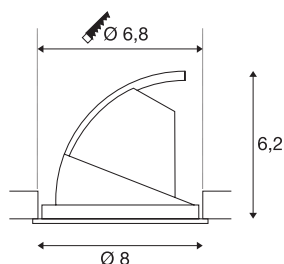

GIMBLE IN 68

notranja LED stropna vgradna svetilka, bela, 4000K

V stropno svetilko GIMBLE IN 68 vgrajena Premium LED oddaja posebej toplo svetlobo. Seveda je svetlobna reža te stropne vgradne svetilke vrtljiva in nagibna. Z vrednostjo CRI višjo od 90 je GIMBLE IN 68 najboljše opremljena za barvno obstojno osvetlitev prostorov. Če je oddajanje svetlobe za vas zelo pomembno, potem bi morali izbrati to stropno vgradno svetilko. Ta stropna vgradna svetilka je trajnostna in potrebuje malo vzdrževanja zaradi svoje pričakovane življenjske dobe, ki znaša 30.000 ur.

TEHNIČNI PODATKI

Št. art.	1002885
Vrtljivo ali nagibno	vrtljiva in zasučna
IP koda	IP 20
Montaža	Vgradnja
Podrobnosti montaže	Strop
Sekundarni tok / napetost	350 mA
Zaščitni razred	III
El. moč	6 W
Lumini	560 lm
Barvna temperatura	4000 Kelvin
Kot sevanja	36 °
Barva	bela
CRI	90
LXXBXX podatki	L70B50
Življenjska doba	30000 h
Razporeditev svetilnosti	simetrično vrtenje
Svetenje	neposredno
Risk Group	1
Višina	6.2 cm
Premer	8 cm
Neto teža	0.112 kg
Bruto teža	0.22 kg

Svetlobnega Vira

916389	
--------	---

Dodatki

1007227	LED gonilnik , 20 W, 350 mA/500 mA, fazni
1002424	LED gonilnik MEDO 400 zatemnilni DALI/1-10V

Oblika izreza	okrogla
Globina vgradnje	6 cm
Premer vgradnje	6.8 cm