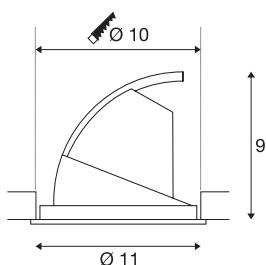

## TECHNICKÁ DATA

Č. výrobku	1002886
Otočné nebo výkyvné	otočné a výkyvné
Kód IP	IP 20
Montáž	Montáž
Podrobnosti montáže	Strop
Sekundární proud / napětí	350 mA
Třída ochrany	III
Příkon	12.3 W
Lumen	1140 lm
Teplota barvy světla	4000 Kelvin
Úhel záření	36 °
Barva	bílá
CRI	90
Data LXXBXX	L70B50
Životnost	30000 h
Svítilivost	rotačně symetrický
Výstup světla	přímé
Risk Group	1
Výška	9 cm
Průměr	11 cm
Hmotnost netto	0.24 kg
Celková hmotnost	0.378 kg