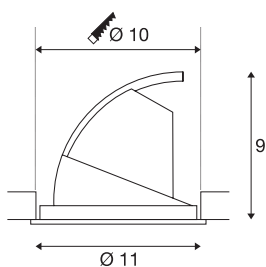

## GIMBLE IN 100

Luminaria de empotrar de techo LED, interior, blanco, 4000K

El LED Premium integrado en la luminaria de empotrar de techo GIMBLE IN 100 emite una luz especialmente cálida. Naturalmente, la salida de luz de esta luminaria de empotrar de techo es giratoria y basculante. Con un valor CRI superior o igual a 90, GIMBLE IN 100 es ideal para iluminar espacios sin alterar los colores. Si la reproducción cromática es muy importante para usted, recomendamos que elija esta luminaria de empotrar de techo. Esta luminaria de empotrar de techo apenas precisa mantenimiento y es muy duradera, ya que tiene una vida útil prevista de 30.000 horas.

### Datos técnicos

Art. N.º	1002886
Giratoria u orientable	Giratoria y orientable
Código IP	IP 20
Montaje	Empotrado
Detalles de montaje	Techo
Corriente eléctrica / Tensión secundaria	350 mA
Clase de protección	III
Flujo luminoso	1140 lm
Temperatura del color de la luz	4000 Kelvin
Semiángulo de dispersión	36 °
Color	blanco
IRC	90
Datos LXXBXX	L70B50
Vida útil	30000 h
Distribución de la intensidad luminosa	de rotación simétrica
Salida de la luz	Directa
Risk Group	1
Altura	9 cm
Diámetro	11 cm
Peso neto	0.24 kg
Peso bruto	0.378 kg
Profundidad del montaje	9 cm

## Fuente de luz

916311		<b>Diámetro de montaje</b>	10 cm
--------	---	----------------------------	-------