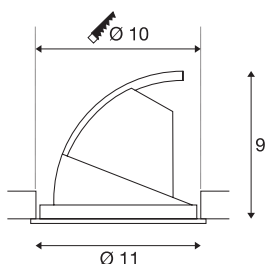

TEKNISKE DATA

Art.nr.	1002886
Drei- og svingbar	Roterbar og svingbar
IP-kode	IP 20
Montering	Innfelt montering
Montering detaljer	Tak
Sekundær strøm / spenning	350 mA
Kapslingsgrad	III
Systemeffekt	12.3 W
Lysytelse	1140 lm
Lysfargetemperatur	4000 Kelvin
Spredningsvinkel	36 °
Farge	hvit
CRI	90
LXXBXX-data	L70B50
Levetid	30000 h
Lysstyrkefordeling	rotasjonssymmetrisk
Lysåpning	direkte
Risikogruppe	1
Høyde	9 cm
Diameter	11 cm
Nettvekt	0.24 kg
Bruttovekt	0.378 kg