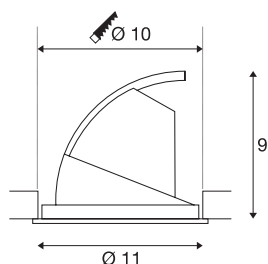

GIMBLE IN 100

indoor LED plafondbouwlamp, wit, 4000K

De in de plafondbouwlamp GIMBLE IN 100 geïntegreerde Premium LED verspreidt een bijzonder warm licht. Uiteraard is de lichtuitstraling van deze plafondbouwlamp draai- en richtbaar. Met een CRI-waarde van minstens 90 is de GIMBLE IN 100 lamp goed geschikt voor de kleurrijke verlichting van ruimtes. Als u de kleurweergave zeer belangrijk vindt, kies dan deze plafondbouwlamp. De plafondbouwlamp is duurzaam en onderhoudsvriendelijk dankzij een verwachte levensduur van 30.000 uur.

TECHNISCHE GEGEVENS

Art.nr.	1002886
Draai- of zwenkbaar	Draai- en kantelbaar
IP-code	IP 20
Montage	inbouw
Montagebeschrijving	plafond
Secundaire stroom/spanning	350 mA
Beschermingsklasse	III
Wattage	12.3 W
Lumen	1140 lm
Lichtkleurtemperatuur	4000 Kelvin
Stralingshoek	36 °
Kleur	wit
CRI	90
LXXBXX-gegevens	L70B50
Levensduur	30000 h
Lichtsterkteverdeling	rotatiesymmetrisch
Lichtuitlaat	direct
Risk Group	1
Hoogte	9 cm
Diameter	11 cm
Nettogewicht	0.24 kg
Brutogewicht	0.378 kg

Inbouwdiepte	9 cm
Inbouwdiameter	10 cm