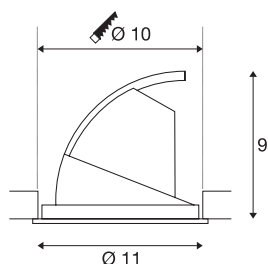

## GIMBLE IN 100

luminária de montagem de embutir no teto LED Indoor, branco, 4000K

O LED Premium embutido na luminária de embutir GIMBLE IN 100 emite uma luz particularmente quente. Evidentemente, a emissão de luz desta luminária de embutir no teto é rotativa e articulável. Com um valor de CRI maior ou igual a 90, a GIMBLE IN 100 é ideal para a iluminação de cores reais das salas. Se a reprodução de cores for muito importante para si, deve escolher essa luminária de embutir no teto. Esta luminária de embutir no teto recuada é sustentável e requer pouca manutenção graças à sua expectativa de vida útil de 30 000 horas.

## DADOS TÉCNICOS

Ref. n.º	1002886
Giratório ou Articulável	Rotativo e giratório
IP Code	IP 20
Montagem	Montagem de embutir
Pormenores da montagem	Teto
Corrente / Tensão secundária	350 mA
Classe de proteção	III
Lúmen	1140 lm
Temperatura de cor da luz	4000 Kelvin
Ângulo de feixe	36 °
Cor	branco
CRI	90
Dados LXXBXX	L70B50
Vida útil	30000 h
Distribuição da intensidade luminosa	rotacionalmente simétrico
Saída de luz	direto
Risk Group	1
Altura	9 cm
Diâmetro	11 cm
Peso líquido	0.24 kg
Peso bruto	0.378 kg
Profundidade de montagem	9 cm

## Fonte de luz

916311	
--------	-----------------------------------------------------------------------------------

Diâmetro de montagem	10 cm
----------------------	-------