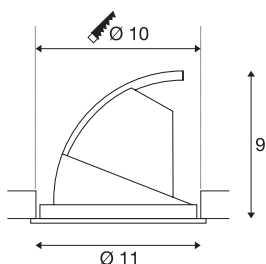

GIMBLE IN 100

светодиодный комнатный встраиваемый в потолок светильник, белый, 4000 К

Светодиод Premium, установленный во встраиваемом потолочном светильнике GIMBLE IN 100, дает особенно теплый свет. Угол наклона и поворот светового отверстия данного встраиваемого потолочного светильника можно регулировать. Благодаря индексу цветопередачи CRI большему или равному 90 GIMBLE IN 100 идеально подходит для создания освещения с правильной цветопередачей. Если вам важна цветопередача, то рекомендуем выбрать именно этот встраиваемый в потолок светильник. Этот встраиваемый в потолок светильник отличается долговечностью и не требует частого обслуживания, так как ожидаемый срок его службы составляет 30 000 часов.

Технические характеристики

Тов. №	1002886
С регулировкой наклона и поворота	С регулировкой угла наклона и возможностью вращения
IP Code	IP 20
Сборка	Встраиваемый
Детали сборки	Потолок
Вторичный ток / напряжение	350 mA
Класс защиты	III
Мощность	12.3 W
Световой поток	1140 lm
Цветовая температура	4000 Kelvin
Половинный угол	36 °
Цвет	белый
CRI	90
LXXVXX Данные	L70B50
Срок службы	30000 h
Распределение силы света	с симметрией относительно оси вращения
Световое отверстие	прямой
Risk Group	1
Высота	9 cm
Диаметр	11 cm
Вес нетто	0.24 kg
вес брутто	0.378 kg