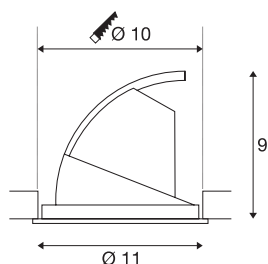

## TEHNIČNI PODATKI

Št. art.	1002886
Vrtljivo ali nagibno	vrtljiva in zasučna
IP koda	IP 20
Montaža	Vgradnja
Podrobnosti montaže	Strop
Sekundarni tok / napetost	350 mA
Zaščitni razred	III
El. moč	12.3 W
Lumini	1140 lm
Barvna temperatura	4000 Kelvin
Kot sevanja	36 °
Barva	bela
CRI	90
LXXBXX podatki	L70B50
Življenjska doba	30000 h
Razporeditev svetilnosti	simetrično vrtenje
Svetenje	neposredno
Risk Group	1
Višina	9 cm
Premer	11 cm
Neto teža	0.24 kg
Bruto teža	0.378 kg