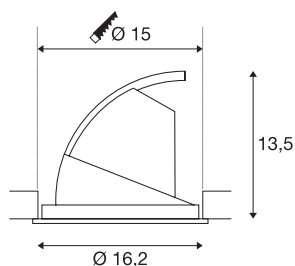

GIMBLE IN 150

Indoor LED, incasso a plafone, bianco, 4000K

Il Premium LED montato nell'incasso a plafone GIMBLE IN 150 emette una luce particolarmente calda. Ovviamente l'emissione della luce di questo incasso a plafone è girevole e orientabile. Con un valore CRI maggiore o uguale a 90, GIMBLE IN 150 è perfetto per illuminare gli ambienti con autenticità dei colori. Se la resa dei colori per voi è molto importante, questo incasso a plafone è la scelta perfetta. Durata e a bassa manutenzione, questo incasso a plafone ha una durata stimata di 30.000 ore.

DATI TECNICI

Articolo	1002889
Girevole od orientabile	Ruotabile e orientabile
Codice IP	IP 20
Montaggio	Incasso
Dettagli di montaggio	Soffitto
Corrente / tensione secondaria	700 mA
Classe isolamento	III
Lumen	2490 lm
Temperatura colore	4000 Kelvin
Angolo di emissione	36 °
Colore	bianco
CRI	90
Dati LXXBXX	L70B50
Durata	30000 h
Distribuzione dell'intensità luminosa	rotazione simmetrica
Emissione	diretto
Risk Group	1
Altezza	13.5 cm
Diametro	16.2 cm
Peso netto	0.579 kg
Peso lordo	0.823 kg
Profondità d'incasso	13.5 cm

Sorgente Luminosa

916397	
--------	---

Diametro d'incasso	15 cm
--------------------	-------

Accessori

1002424	Driver LED MEDO 400 , dimmerabile DALI/1-10V
---------	---