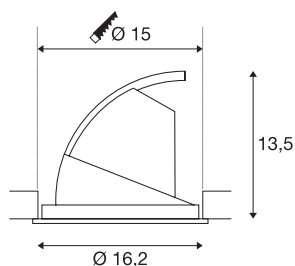

GIMBLE IN 150

Indoor LED, incasso a plafone, bianco, 4000K

Il Premium LED montato nell'incasso a plafone GIMBLE IN 150 emette una luce particolarmente calda. Ovviamente l'emissione della luce di questo incasso a plafone è girevole e orientabile. Con un valore CRI maggiore o uguale a 90, GIMBLE IN 150 è perfetto per illuminare gli ambienti con autenticità dei colori. Se la resa dei colori per voi è molto importante, questo incasso a plafone è la scelta perfetta. Durata e a bassa manutenzione, questo incasso a plafone ha una durata stimata di 30.000 ore.

DATI TECNICI

Articolo	1002889
Girevole od orientabile	Ruotabile e orientabile
Codice IP	IP 20
Montaggio	Incasso
Dettagli di montaggio	Soffitto
Corrente / tensione secondaria	700 mA
Classe isolamento	III
Wattaggio	24.5 W
Lumen	2490 lm
Temperatura colore	4000 Kelvin
Angolo di emissione	36 °
Colore	bianco
CRI	90
Dati LXXBXX	L70B50
Durata	30000 h
Distribuzione dell'intensità luminosa	rotazione simmetrica
Emissione	diretto
Risk Group	1
Altezza	13.5 cm
Diametro	16.2 cm
Peso netto	0.579 kg
Peso lordo	0.823 kg

Sorgente Luminosa

916397	
--------	---

Accessori

1002424	Driver LED MEDO 400 , dimmerabile DALI/1-10V
---------	---

Profondità d'incasso	13.5 cm
Diametro d'incasso	15 cm