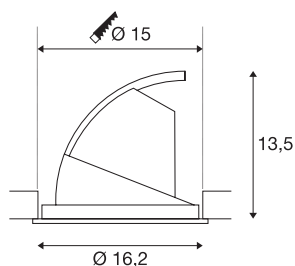

### TEKNISKE DATA

Art.nr.	1002889
Drei- og svingbar	Roterbar og svingbar
IP-kode	IP 20
Montering	Innfelt montering
Montering detaljer	Tak
Sekundær strøm / spenning	700 mA
Kapslingsgrad	III
Systemeffekt	24.5 W
Lysytelse	2490 lm
Lysfargetemperatur	4000 Kelvin
Spredningsvinkel	36 °
Farge	hvit
CRI	90
LXXBXX-data	L70B50
Levetid	30000 h
Lysstyrkefordeling	rotasjonssymmetrisk
Lysåpning	direkte
Risikogruppe	1
Høyde	13.5 cm
Diameter	16.2 cm
Nettvekt	0.579 kg
Bruttovekt	0.823 kg