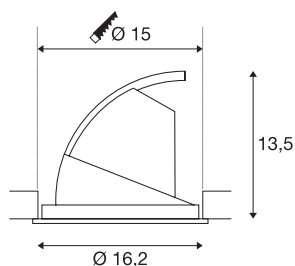

TECHNISCHE GEGEVENS

Art.nr.	1002889
Draai- of zwenkbaar	Draai- en kantelbaar
IP-code	IP 20
Montage	inbouw
Montagebeschrijving	plafond
Secundaire stroom/spanning	700 mA
Beschermingsklasse	III
Wattage	24.5 W
Lumen	2490 lm
Lichtkleurtemperatuur	4000 Kelvin
Stralingshoek	36 °
Kleur	wit
CRI	90
LXXBXX-gegevens	L70B50
Levensduur	30000 h
Lichtsterkteverdeling	rotatiesymmetrisch
Lichtuitlaat	direct
Risk Group	1
Hoogte	13.5 cm
Diameter	16.2 cm
Nettogewicht	0.579 kg
Brutogewicht	0.823 kg

Lichtbron

916397	
--------	---

Toebehoren

1002424	LED driver MEDO 400 dimbaar DALI/1-10V
---------	---

Inbouwdiepte	13.5 cm
Inbouwdiameter	15 cm