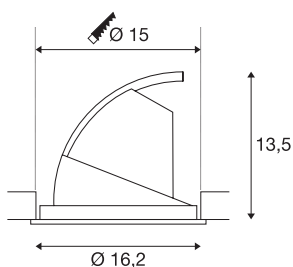

TECHNISCHE SPECIFICATIES

Art.nr.	1002889
Draai- of kantelbaar	Draai- en zwenkbaar
IP-code	IP 20
Montage	Inbouw
Montagebeschrijving	Plafond
Secundaire stroom / spanning	700 mA
Veiligheidsklasse	III
Wattage	24.5 W
Lumen	2490 lm
Lichtkleurtemperatuur	4000 Kelvin
Stralingshoek	36 °
Kleur	wit
CRI	90
LXXBXX gegevens	L70B50
Levensduur	30000 h
Lichtsterkteverdeling	rotatiesymmetrisch
Lichtval	direct
Risk Group	1
Hoogte	13.5 cm
Diameter	16.2 cm
Nettogewicht	0.579 kg
Brutogewicht	0.823 kg

Lichtbron

916397	
--------	---

Accessoires

1002424	Led-voeding MEDO 400 dimbaar DALI/1-10V
---------	--

Inbouwdiepte	13.5 cm
Inbouwdiameter	15 cm