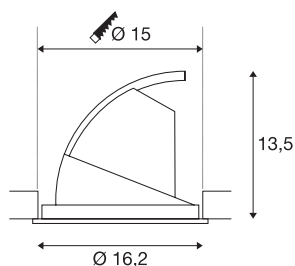

GIMBLE IN 150

luminária de montagem de embutir no teto LED Indoor, branco, 4000K

O LED Premium embutido na luminária de embutir GIMBLE IN 150 emite uma luz particularmente quente. Evidentemente, a emissão de luz desta luminária de embutir no teto é rotativa e articulável. Com um valor de CRI maior ou igual a 90, a GIMBLE IN 150 é ideal para a iluminação de cores reais das salas. Se a reprodução de cores for muito importante para si, deve escolher essa luminária de embutir no teto. Esta luminária de embutir no teto recuada é sustentável e requer pouca manutenção graças à sua expectativa de vida útil de 30 000 horas.

DADOS TÉCNICOS

Ref. n.º	1002889
Giratório ou Articulável	Rotativo e giratório
IP Code	IP 20
Montagem	Montagem de embutir
Pormenores da montagem	Teto
Corrente / Tensão secundária	700 mA
Classe de proteção	III
Lúmen	2490 lm
Temperatura de cor da luz	4000 Kelvin
Ângulo de feixe	36 °
Cor	branco
CRI	90
Dados LXXBXX	L70B50
Vida útil	30000 h
Distribuição da intensidade luminosa	rotacionalmente simétrico
Saída de luz	direto
Risk Group	1
Altura	13.5 cm
Diâmetro	16.2 cm
Peso líquido	0.579 kg
Peso bruto	0.823 kg
Profundidade de montagem	13.5 cm

Fonte de luz

916397	
--------	---

Diâmetro de montagem	15 cm
----------------------	-------

Acessórios

1002424	Unidade de alimentação LED DALI/1-10V regulável para MEDO 400
---------	---