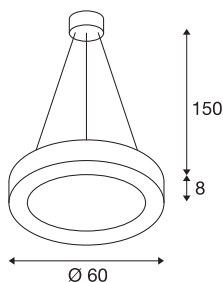

MEDO RING 60 DALI

Indoor, závěsné LED svítidlo, černé, 3000K

Moderní MEDO RING přesvědčí nejen svým odpovídajícím designem, ale také efektivními a výkonnými moduly LED ve stmívatelném provedení. Hliníkový rámeček je opatřen krytem z akrylového skla, který zajišťuje rovnoměrné osvětlení. Díky délce závěsu 1,5 metru se hodí i pro použití v místnostech s vysokými stropy. Vestavěný ovladač LED umožňuje přímé připojení k síťovému napětí 120V – 240V.

TECHNICKÁ DATA

Č. výrobku	1002890
Počet různých výstupů světla	1
Kód IP	IP 20
Montáž	Nástavba
Podrobnosti montáže	Strop
Stmívatelné	Áno
Technologie stmívání	DALI 2, Dotyk
Primární jmenovité napětí	220-240V ~50/60Hz
Sekundární proud / napětí	700 mA
Třída ochrany	I
Příkon	34 W
Minimální teplota prostředí	-25 °C
Maximální teplota prostředí	40 °C
Jmenovitý pohotovostní výkon sítě	0.5 W
Úroveň rozběhového proudu	15 A
Doba trvání rozběhového proudu	100 μs
Stroboskopický efekt (SVM)	0
Lumen	2200 lm
Teplota barvy světla	3000 Kelvin
Úhel záření	105 °
Barva	černá
CRI	80

Světelného Zdroje

916532	
--------	---

UGR ≤	22
Data LXXBXX	L70B50
Životnost	20000 h
Svítivost	rotačně symetrický
Výstup světla	přímé
Risk Group	1
Výška	8 cm
Průměr	60 cm
Délka závěsu	150 cm
Hmotnost netto	5.112 kg
Celková hmotnost	6.219 kg
BIG WHITE strana	167