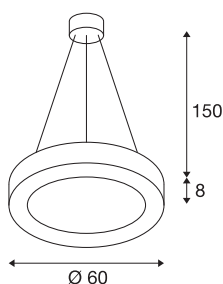

MEDO RING 60 DALI

Indoor LED Pendelleuchte, schwarz, 3000K

Die moderne MEDO RING überzeugt nicht nur mit ihrem ansprechenden Design, sondern auch mit effizienten und leistungsstarken LED Modulen in dimmbarer Ausführung. Der Aluminiumrahmen ist mit einer Acrylglasabdeckung versehen, die für eine gleichmäßige Ausleuchtung sorgt. Mit einer Pendellänge von 1,5 Metern eignet sie sich auch für den Einsatz in Räumen mit hohen Decken. Der bereits verbaute LED Treiber ermöglicht den direkten Anschluss an eine Netzspannung von 120V - 240V.

TECHNISCHE DATEN

Art. Nr.	1002890
Anzahl unterschiedliche Lichtauslässe	1
IP Code	IP 20
Montage	Aufbau
Montagedetails	Decke
Dimmbar	Ja
Technologie der Dimmung	DALI 2, Touch
Primäre Nennspannung	220-240V ~50/60Hz
Sekundär Strom / Spannung	700 mA
Schutzklasse	I
Wattage	34 W
minimale Umgebungstemperatur	-25 °C
maximale Umgebungstemperatur	40 °C
Netzwerk Bemessungs-Bereit-schaftsleistung	0.5 W
Höhe Einschaltstrom	15 A
Dauer Einschaltstrom	100 µs
Stroboskop-Effekt (SVM)	0
Lumen	2200 lm
Lichtfarbtemperatur	3000 Kelvin
Abstrahlwinkel	105 °
Farbe	schwarz
CRI	80

Lichtquelle

916532	
--------	---

UGR \leq	22
LXXBXX Daten	L70B50
Lebensdauer	20000 h
Lichtstärkeverteilung	rotationssymmetrisch
Lichtaustritt	direkt
Risk Group	1
Höhe	8 cm
Durchmesser	60 cm
Pendellänge	150 cm
Nettogewicht	5.112 kg
Bruttogewicht	6.219 kg
BIG WHITE Seite	167