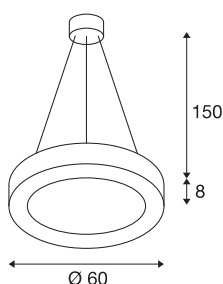

MEDO RING 60 DALI In-door LED

sospensione, nero, 3000K

La moderna MEDO RING convince non solo per il design gradevole, ma anche per i moduli LED efficienti e potenti, in versione dimmerabile. Il telaio in alluminio è dotato di copertura in acrilico che garantisce un'illuminazione omogenea. Con una lunghezza del cavo di sospensione di 1,5 metri, è adatta anche all'uso in ambienti con soffitti alti. Il driver LED già incorporato consente l'allacciamento diretto alla corrente elettrica da 120V-240V.

DATI TECNICI

Articolo	1002890
Numero di diverse finestre	1
Codice IP	IP 20
Montaggio	Superficie
Dettagli di montaggio	Soffitto
Dimmerabile	Sì
Tecnologia del dimmering	DALI
Tensione nominale primaria	220-240V ~50/60Hz
Corrente / tensione secondaria	700 mA
Classe isolamento	I
Wattaggio	34 W
Temperatura ambiente minima	-25 °C
Temperatura ambiente massima	40 °C
Potenza nominale di rete in standby	0.5 W
Livello di corrente di spunto	15 A
Durata della corrente di spunto	100 µs
Effetto stroboscopico (SVM)	0
Lumen	2200 lm
Temperatura colore	3000 Kelvin
Angolo di emissione	105 °
Colore	nero
CRI	80

Sorgente Luminosa

916532	
--------	---

UGR \leq	22
Dati LXXBXX	L70B50
Durata	20000 h
Distribuzione dell'intensità luminosa	rotazione simmetrica
Emissione	diretto
Risk Group	1
Altezza	8 cm
Diametro	60 cm
Lunghezza sospensione	150 cm
Peso netto	5.112 kg
Peso lordo	6.219 kg
BIG WHITE pagina	129