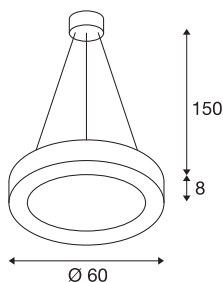

MEDO RING 60 DALI

innendørs LED-pendelarmatur, sort, 3000K

MEDO RING er en moderne armatur som vekker begeistring med vakker design og effektive LED-moduler som kan dimmes. Aluminiumsrammen er utstyrt med et akrylglasdeksel som fordeler lyset jevnt. Med en pendellengde på 1,5 meter kan den også benyttes i rom med høye tak. Den integrerte LED-Driveren gjør det mulig å koble armaturet til 120 - 240 V nettspenning.

TEKNISKE DATA

Art.nr.	1002890
EL nummer	3343091
Antall ulike lysuttak	1
IP-kode	IP 20
Montering	Utenpåliggende montering
Montering detaljer	Tak
Kan dimmes	Ja
Dimmeteknologi	DALI 2, Ta på
Primær merkespenning	220-240V ~50/60Hz
Sekundær strøm / spenning	700 mA
Kapslingsgrad	I
Systemeffekt	34 W
Minimal omgivelsestemperatur	-25 °C
Maksimal omgivelsestemperatur	40 °C
Nettverksklassifisert standby-effekt	0.5 W
Høy innkoblingsstrøm	15 A
Varighet innkoblingsstrøm	100 µs
Strobeeffekt (SVM)	0
Lysytelse	2200 lm
Lysfargetemperatur	3000 Kelvin
Spredningsvinkel	105 °
Farge	svart

Lyskilde

916532	
--------	---

CRI	80
UGR \leq	22
LXXBXX-data	L70B50
Levetid	20000 h
Lysstyrkefordeling	rotasjonssymmetrisk
Lysåpning	direkte
Risikogruppe	1
Høyde	8 cm
Diameter	60 cm
pendellengde	150 cm
Nettvekt	5.112 kg
Bruttovekt	6.219 kg
BIG WHITE side	167