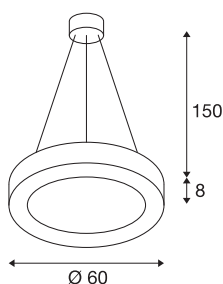

MEDO RING 60 DALI

indoor LED hanglamp, zwart, 3000K

De moderne MEDO RING overtuigt niet alleen met zijn aantrekkelijke design, maar ook met efficiënte en krachtige LED modules in dimbare uitvoering. Het aluminium frame is voorzien van een afdekking van acrylglas die voor een gelijkmatige verlichting zorgt. Met een pendellente van 1,5 meter is het armatuur ook geschikt voor gebruik in ruimtes met hoge plafonds. De reeds geïnstalleerde LED-driver maakt de directe aansluiting op 120 - 240V netspanning mogelijk.

TECHNISCHE GEGEVENS

Art.nr.	1002890
Aantal verschillende lichtopeningen	1
IP-code	IP 20
Montage	opbouw
Montagebeschrijving	plafond
dimbaar	Ja
Dimtechnologie	DALI 2, Aanraking
Primaire nominale spanning	220-240V ~50/60Hz
Secundaire stroom/spanning	700 mA
Beschermingsklasse	I
Wattage	34 W
minimale omgevingstemperatuur	-25 °C
maximale omgevingstemperatuur	40 °C
Netwerk nominaal standby-vermogen	0.5 W
Niveau van inschakelstroom	15 A
Duur van inschakelstroom	100 µs
Stroboscopisch effect (SVM)	0
Lumen	2200 lm
Lichtkleurtemperatuur	3000 Kelvin
Stralingshoek	105 °
Kleur	zwart
CRI	80

Lichtbron

916532	
--------	---

UGR \leq	22
LXXBXX-gegevens	L70B50
Levensduur	20000 h
Lichtsterkteverdeling	rotatiesymmetrisch
Lichtuitlaat	direct
Risk Group	1
Hoogte	8 cm
Diameter	60 cm
Pendellengte	150 cm
Nettogewicht	5.112 kg
Brutogewicht	6.219 kg
BIG WHITE pagina	167