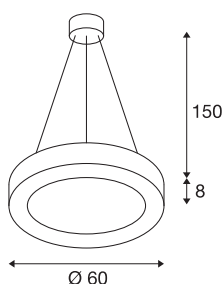

MEDO RING 60 DALI In-door

LED pendelarmatuur, zwart, 3000K

De moderne serie MEDO RING maakt niet alleen indruk met het aantrekkelijke ontwerp, maar ook met de efficiënte, krachtige LED-modules in dimbare uitvoering. Het aluminium frame is voorzien van een acrylglasafdekking, die voor een gelijkmatige verblindingsvrije belichting zorgt. Met een pendellengte van 1,5 m is deze armatuur ook geschikt voor toepassing in ruimten met hoge plafonds. De ingebouwde LED-driver maakt de directe aansluiting op een netspanning van 120V - 240V mogelijk.

TECHNISCHE SPECIFICATIES

Art.nr.	1002890
Aantal verschillende lichtopeningen	1
IP-code	IP 20
Montage	Opbouw
Montagebeschrijving	Plafond
Dimbaar	Ja
Dimtechniek	DALI 2, Aanraking
Primaire nominale spanning	220-240V ~50/60Hz
Secundaire stroom / spanning	700 mA
Veiligheidsklasse	I
Wattage	34 W
minimale omgevingstemperatuur	-25 °C
maximale omgevingstemperatuur	40 °C
Netwerk nominaal standby-vermogen	0.5 W
Niveau van inschakelstroom	15 A
Duur van inschakelstroom	100 µs
Stroboscopisch effect (SVM)	0
Lumen	2200 lm
Lichtkleurtemperatuur	3000 Kelvin
Stralingshoek	105 °
Kleur	zwart
CRI	80

Lichtbron

916532	
--------	---

UGR \leq	22
LXXBXX gegevens	L70B50
Levensduur	20000 h
Lichtsterkteverdeling	rotatiesymmetrisch
Lichtval	direct
Risk Group	1
Hoogte	8 cm
Diameter	60 cm
Pendellengte	150 cm
Nettogewicht	5.112 kg
Brutogewicht	6.219 kg
BIG WHITE pagina	167