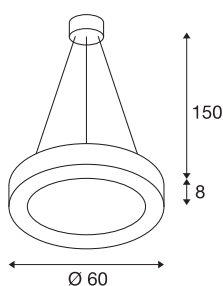

MEDO RING 60 DALI

светодиодный комнатный подвесной светильник, черный, 3000 К

Современный светильник MEDO RING отличается не только привлекательным дизайном, но и эффективными и мощными светодиодными модулями в версии с регулировкой яркости. Алюминиевая рамка снабжена крышкой из акрилового стекла, которая обеспечивает равномерное освещение. Благодаря наличию подвеса длиной 1,5 метра светильник также подходит для использования в помещениях с высокими потолками. Светильник оснащен светодиодным драйвером, который обеспечивает возможность прямого подключения к сети напряжением 120V – 240V.

Технические характеристики

Тов. №	1002890
Количество различных источников света	1
IP Code	IP 20
Сборка	Накладной
Детали сборки	Потолок
С регулировкой яркости	Да
Технология регулирования яркости	DALI 2, Сенсорный
Номинальное первичное напряжение	220-240V ~50/60Hz
Вторичный ток / напряжение	700 mA
Класс защиты	I
Мощность	34 W
Минимальная температура окружающей среды	-25 °C
Максимальная температура окружающей среды	40 °C
Номинальная мощность сети в режиме ожидания	0.5 W
Уровень пускового тока	15 A
Продолжительность пускового тока	100 µs
Стробоскопический эффект (SVM)	0
Световой поток	2200 lm
Цветовая температура	3000 Kelvin
Половинный угол	105 °

Источник света

916532	
--------	---

Цвет	черный
CRI	80
UGR ≤	22
LXXBXX Данные	L70B50
Срок службы	20000 h
Распределение силы света	с симметрией относительно оси вращения
Световое отверстие	прямой
Risk Group	1
Высота	8 cm
Диаметр	60 cm
Длина подвесного светильника	150 cm
Вес нетто	5.112 kg
вес брутто	6.219 kg
BIG WHITE Seite	167