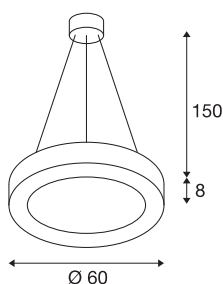

MEDO RING 60 DALI

Indoor LED pendelarmatuur, wit, 3000K

De moderne serie MEDO RING maakt niet alleen indruk met het aantrekkelijke ontwerp, maar ook met de efficiënte, krachtige LED-modules in dimbare uitvoering. Het aluminium frame is voorzien van een acrylglasafdekking, die voor een gelijkmatige verblindingsvrije belichting zorgt. Met een pendellengte van 1,5 m is deze armatuur ook geschikt voor toepassing in ruimten met hoge plafonds. De ingebouwde LED-driver maakt de directe aansluiting op een netspanning van 120V - 240V mogelijk.

TECHNISCHE SPECIFICATIES

Art.nr.	1002891
Aantal verschillende lichtopeningen	1
IP-code	IP 20
Montage	Opbouw
Montagebeschrijving	Plafond
Dimbaar	Ja
Dimtechniek	DALI 2, Aanraking
Primaire nominale spanning	220-240V ~50/60Hz
Secundaire stroom / spanning	700 mA
Veiligheidsklasse	I
Wattage	34 W
minimale omgevingstemperatuur	-25 °C
maximale omgevingstemperatuur	40 °C
Netwerk nominaal standby-vermogen	0.5 W
Niveau van inschakelstroom	15 A
Duur van inschakelstroom	100 µs
Stroboscopisch effect (SVM)	0
Lumen	2200 lm
Lichtkleurtemperatuur	3000 Kelvin
Stralingshoek	105 °
Kleur	wit
CRI	80

Lichtbron

916532	
--------	---

UGR \leq	22
LXXBXX gegevens	L70B50
Levensduur	20000 h
Lichtsterkteverdeling	rotatiesymmetrisch
Lichtval	direct
Risk Group	1
Hoogte	8 cm
Diameter	60 cm
Pendellengte	150 cm
Nettogewicht	5.007 kg
Brutogewicht	5.902 kg
BIG WHITE pagina	167