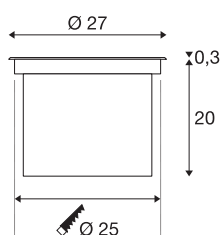

DASAR® 270

Outdoor LED Bodeneinbauleuchte, 3000K, rund, IP67, asymmetrische Abstrahlung

Die begehbare Hochvolt Bodeneinbauleuchte DASAR® 270 Outdoor LED Bodeneinbauleuchte 3000K rund IP67 asymmetrische Abstrahlung überzeugt mit ihrer Edelstahl-Blende und teilsatinierten Glasabdeckung. Und nicht zuletzt ist es die LED Lebensdauer von 50.000 Stunden, die die Outdoor Bodeneinbauleuchte LED zum langlebigen Wegbegleiter macht. Erleben Sie die Außenleuchten im Einsatz und überzeugen Sie sich von einem rundum gelungenen Erlebnis Licht.

TECHNISCHE DATEN

Art. Nr.	1002893
IP Code	IP 65 / IP 67
Schlagfestigkeitsklasse	IK 08
Schlagfestigkeit	5 Joule
Montage	Einbau
Montagedetails	Boden
Anzahl Durchverdrahtung	60
Mechanische Belastung	2 t
Primäre Nennspannung	220-240V ~50/60Hz
Sekundär Strom / Spannung	700 mA
Schutzklasse	I
Wattage	30 W
minimale Umgebungstemperatur	-20 °C
maximale Umgebungstemperatur	35 °C
Höhe Einschaltstrom	30 A
Dauer Einschaltstrom	40 µs
Temperatur am Glas (Lichtaustritt)	36 °C
Lumen	2000 lm
Lichtfarbtemperatur	3000 Kelvin
Farbe	edelstahl
CRI	80
LXXBXX Daten	L70B50

Lichtquelle

916518	
--------	---

Lebensdauer	50000 h
Lichtstärkeverteilung	asymmetrisch
Lichtaustritt	direkt
Risk Group	1
Höhe	20.3 cm
Durchmesser	27 cm
Nettogewicht	5.275 kg
Bruttogewicht	6.195 kg
Ausschnittsform	rund
Einbautiefe	19.9 cm
Einbaudurchmesser	25 cm
BIG WHITE Seite	841