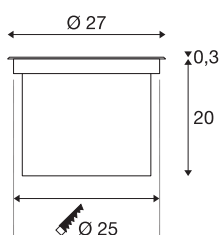

## DASAR® 270

utendørs LED innfelt gulvlampe, 3000K, rund, IP67, asymmetrisk lysfordeling

Den overtråkbare høyvolts innfelte gulvarmaturn DASAR® 270 Utendørs LED Bodeneinbauleuchte 3000K rund IP67 med asymmetrisk lysstråling er attraktiv med sin skjerm i rustfritt stål og delvis satinerte glassdekke. På grunn av den sving- og dreibare GU10-fatningen kan lyskjeglen innstilles individuelt. Og takket være beskyttelsesgrad IP 65 / IP 67 egner den seg ideelt til uteområder. armaturhuset er laget av kvalitativt høyverdig aluminium og rustfritt stål 316. Når vil du bli overbevist om fordelene med SLVs utendørs-belysning?

## TEKNISKE DATA

Art.nr.	1002893
EL nummer	3224159
IP-kode	IP 65 / IP 67
Slagfasthetsklasse	IK 08
Slagfasthet	5 Joule
Montering	Innfelt montering
Montering detaljer	Gulv
Antall ledningsgjennomføringer	60
Mekanisk belastning	2 t
Primær merkespenning	220-240V ~50/60Hz
Sekundær strøm / spenning	700 mA
Kapslingsgrad	I
Systemeffekt	30 W
Minimal omgivelsestemperatur	-20 °C
Maksimal omgivelsestemperatur	35 °C
Høy innkoblingsstrøm	30 A
Varighet innkoblingsstrøm	40 µs
Temperatur ved glasset (lysutslipp)	36 °C
Lysytelse	2000 lm
Lysfargetemperatur	3000 Kelvin
Farge	rustfritt stål
CRI	80

## Lyskilde

916518	
--------	---

LXXBXX-data	L70B50
Levetid	50000 h
Lysstyrkefordeling	asymmetrisk
Lysåpning	direkte
Risikogruppe	1
Høyde	20.3 cm
Diameter	27 cm
Nettvekt	5.275 kg
Bruttovekt	6.195 kg
Utsnittsforn	rund
Innfellingsdybde	19.9 cm
Innfellingsdiameter	25 cm
BIG WHITE side	841