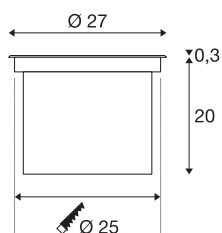

DASAR® 270

Outdoor LED Bodeneinbauleuchte, 4000K, rund, IP67, asymmetrische Abstrahlung

Die Hochvolt Bodeneinbauleuchte DASAR® 270 Outdoor LED Bodeneinbauleuchte 4000K rund IP67 asymmetrische Abstrahlung ist begehrbar und überzeugt mit ihrer Edelstahlblende und teilsatinierten Glasabdeckung. So schafft die Outdoor Bodeneinbauleuchte LED eine spannende Lichtstimmung, die mit einer langen LED Lebensdauer von 50.000 Stunden überzeugt. Erleben Sie Licht mit SLV – seit 40 Jahren Ihr zuverlässiger Partner für Außenleuchten aller Art.

TECHNISCHE DATEN

Art. Nr.	1002895
IP Code	IP 65 / IP 67
Schlagfestigkeitsklasse	IK 08
Schlagfestigkeit	5 Joule
Montage	Einbau
Montagedetails	Boden
Anzahl Durchverdrahtung	60
Mechanische Belastung	2 t
Primäre Nennspannung	220-240V ~50/60Hz
Sekundär Strom / Spannung	700 mA
Schutzklasse	I
Wattage	30 W
minimale Umgebungstemperatur	-20 °C
maximale Umgebungstemperatur	35 °C
Höhe Einschaltstrom	30 A
Dauer Einschaltstrom	40 µs
Temperatur am Glas (Lichtaustritt)	36 °C
Lumen	2100 lm
Lichtfarbtemperatur	4000 Kelvin
Farbe	edelstahl
CRI	80
LXXBXX Daten	L70B50

Lichtquelle

916550	
--------	---

Lebensdauer	50000 h
Lichtstärkeverteilung	asymmetrisch
Lichtaustritt	direkt
Risikogruppe	1
Höhe	20.3 cm
Durchmesser	27 cm
Nettogewicht	5.206 kg
Bruttogewicht	5.975 kg
Ausschnittsform	rund
Einbautiefe	19.9 cm
Einbaudurchmesser	25 cm
BIG WHITE Seite	841