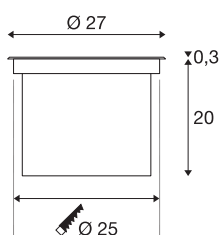

DASAR® 270

Outdoor, podlahové vestavné LED svítidlo, 3000K, kruhové, IP67, symetrické vyzařování

Pochozí vysokonapěťové venkovní LED zemní zápusťné svítidlo DASAR® 270, 3000 K kulaté IP67 symetrické vyzařování, přesvědčí svým stínidlem z nerezové oceli a částečně satinovaným skleněným krytem. Díky otočné a výkyvné patici GU10 můžete světelný kužel flexibilně nastřelovat. A díky svému stupni krytí IP 65 / IP 67 se ideálně hodí pro venkovní prostory. Kryt je vyroben z vysoce kvalitního hliníku a nerezové oceli 316. Zažijte venkovní svítidla v přímém použití a přesvědčte se na vlastní oči o vskutku zdařilém světelném zážitku.

TECHNICKÁ DATA

Č. výrobku	1002897
Kód IP	IP 65 / IP 67
Třída rázové pevnosti	IK 08
Rázová pevnost	5 Joule
Montáž	Montáž
Podrobnosti montáže	Podlaha
Počet propojení	60
Mechanické zatížení	2 t
Primární jmenovité napětí	220-240V ~50/60Hz
Sekundární proud / napětí	700 mA
Třída ochrany	I
Příkon	30 W
Minimální teplota prostředí	-20 °C
Maximální teplota prostředí	30 °C
Úroveň rozběhového proudu	30 A
Doba trvání rozběhového proudu	40 μs
Teplota u skla (vyzařování světla)	35 °C
Lumen	2500 lm
Teplota barvy světla	3000 Kelvin
Úhel záření	38 °
Barva	nerezová ocel
CRI	80

Světelného Zdroje

916518	
--------	---

Příslušenství

1002899	Mřížkový difuzor pro podlahovou vestavná LED svítidla DASAR® 270 Outdoor , s asymetrickým vyzářováním
---------	---

Data LXXBXX	L70B50
Životnost	50000 h
Svítivost	symetrický
Výstup světla	přímé
Risk Group	1
Výška	20.3 cm
Průměr	27 cm
Hmotnost netto	5.886 kg
Celková hmotnost	6.709 kg
Tvar výřezu	kulaté
Vestavná hloubka	19.9 cm
Vestavný průměr	25 cm
BIG WHITE strana	841