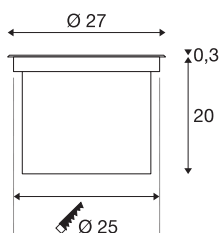

DASAR® 270

Outdoor, podlahové vestavné LED svítidlo, 4000K, kruhové, IP67, symetrické vyzařování

Pochozí vysokonapěťové venkovní LED zemní zápusťné svítidlo DASAR® 270, 4000 K kulaté IP67 symetrické vyzařování, přesvědčí svým stínidlem z nerezové oceli a částech satinovaným skleněným krytem. Díky otočné a výkyvné patici GU10 můžete světelný kužel flexibilně nastřelovat. A díky svému stupni krytí IP 65 / IP 67 se ideálně hodí pro venkovní prostory. Kryt je vyroben z vysoce kvalitního hliníku a nerezové oceli 316. Prohlédněte si venkovní svítidla přímo při použití a přesvědčte se na vlastní oči o zdařilém světelném zážitku.

TECHNICKÁ DATA

Č. výrobku	1002898
Kód IP	IP 65 / IP 67
Třída rázové pevnosti	IK 08
Rázová pevnost	5 Joule
Montáž	Montáž
Podrobnosti montáže	Podlaha
Počet propojení	60
Mechanické zatížení	2 t
Primární jmenovité napětí	220-240V ~50/60Hz
Sekundární proud / napětí	700 mA
Třída ochrany	I
Příkon	30 W
Minimální teplota prostředí	-20 °C
Maximální teplota prostředí	30 °C
Úroveň rozběhového proudu	30 A
Doba trvání rozběhového proudu	40 μs
Teplota u skla (vyzařování světla)	35 °C
Lumen	2600 lm
Teplota barvy světla	4000 Kelvin
Úhel záření	38 °
Barva	nerezová ocel
CRI	80

Světelného Zdroje

916550	
--------	---

Příslušenství

1002899	Mřížkový difuzor pro podlahovou vestavná LED svítidla DASAR® 270 Outdoor , s asymetrickým vyzářováním
---------	---

Data LXXBXX	L70B50
Životnost	50000 h
Svítivost	symetrický
Výstup světla	přímé
Risk Group	1
Výška	20.3 cm
Průměr	27 cm
Hmotnost netto	5.936 kg
Celková hmotnost	6.843 kg
Tvar výřezu	kulaté
Vestavná hloubka	19.9 cm
Vestavný průměr	25 cm
BIG WHITE strana	841