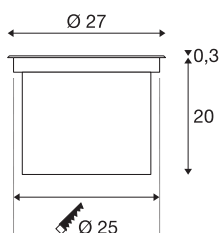

TEKNISKE DATA

Art.nr.	1002898
EL nummer	3224162
IP-kode	IP 65 / IP 67
Slagfasthetsklasse	IK 08
Slagfasthet	5 Joule
Montering	Innfelt montering
Montering detaljer	Gulv
Antall ledningsgjennomføringer	60
Mekanisk belastning	2 t
Primær merkespenning	220-240V ~50/60Hz
Sekundær strøm / spenning	700 mA
Kapslingsgrad	I
Systemeffekt	30 W
Minimal omgivelsestemperatur	-20 °C
Maksimal omgivelsestemperatur	30 °C
Høy innkoblingsstrøm	30 A
Varighet innkoblingsstrøm	40 µs
Temperatur ved glasset (lysutslipp)	35 °C
Lysytelse	2600 lm
Lysfargetemperatur	4000 Kelvin
Spredningsvinkel	38 °
Farge	rustfritt stål

CRI	80
LXXBXX-data	L70B50
Levetid	50000 h
Lysstyrkefordeling	symmetrisk
Lysåpning	direkte
Risikogruppe	1
Høyde	20.3 cm
Diameter	27 cm
Nettvekt	5.936 kg
Bruttovekt	6.843 kg
Utsnittsforn	rund
Innfellingsdybde	19.9 cm
Innfellingsdiameter	25 cm
BIG WHITE side	841