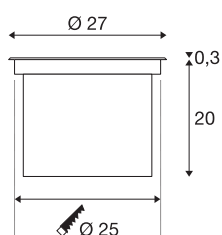

DASAR® 270

outdoor LED grondinbouwspot, 4000K, rond, IP67, symmetrische uitstraling

De beloofbare DASAR® 270 Outdoor LED vloerinbouwarmatuur 4000K rond IP67 symmetrische verdeling overtuigt met haar roestvrijstalen sierlijst en deels gesatineerde glazen afdekking. En last but not least is het de led-levensduur van 50.000 uur die van de led outdoor vloerinbouwarmatuur een duurzame begeleider maakt. Ervaar de buitenarmaturen in actie en overtuig uzelf van een rondom geslaagde lichtbeleving.

TECHNISCHE GEGEVENS

Art.nr.	1002898
IP-code	IP 65 / IP 67
Schokbestendigheidsklasse	IK 08
Schokbestendigheid	5 Joule
Montage	inbouw
Montagebeschrijving	grond
Aantal doorvoerbedrading	60
Mechanische belasting	2 t
Primaire nominale spanning	220-240V ~50/60Hz
Secundaire stroom/spanning	700 mA
Beschermingsklasse	I
Wattage	30 W
minimale omgevingstemperatuur	-20 °C
maximale omgevingstemperatuur	30 °C
Niveau van inschakelstroom	30 A
Duur van inschakelstroom	40 µs
Temperatuur bij glas (lichtemissie)	35 °C
Lumen	2600 lm
Lichtkleurtemperatuur	4000 Kelvin
Stralingshoek	38 °
Kleur	roestvrij staal
CRI	80

Lichtbron

916550	
--------	---

Toebehoren

1002899	Grill diffusor voor DAS-AR® 270 outdoor , LED grondinbouwspots, met symmetrische uitstraling
---------	--

LXXBXX-gegevens	L70B50
Levensduur	50000 h
Lichtsterkteverdeling	symmetrisch
Lichtuitlaat	direct
Risk Group	1
Hoogte	20.3 cm
Diameter	27 cm
Nettogewicht	5.936 kg
Brutogewicht	6.843 kg
Uitsparingsvorm	rond
Inbouwdiepte	19.9 cm
Inbouwdiameter	25 cm
BIG WHITE pagina	841