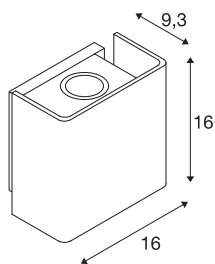

## MANA OUT

**Outdoor, nástěnné svítidlo, antracitové, 3000K, IP65, stmívatelné**

Elegantní up/down nástěnné svítidlo MANA OUT WL se skládá z hliníkové konstrukce a je osazeno vysokovýkonnou LED s teplým bílým světlem. Vestavěný LED ovladač umožňuje elektrické připojení rezavého a antracitového svítidla přímo k síťovému napětí 230V. Toto svítidlo obsahuje vestavěné žárovky LED. Energetická třída. Žárovky ve svítidle nemohou být vyměněny.

## TECHNICKÁ DATA

Č. výrobku	1002900
Kód IP	IP 65
Třída rázové pevnosti	IK 02
Rázová pevnost	0.2 Joule
Montáž	Nástavba
Podrobnosti montáže	Stěna
Stmívatelné	Áno
Technologie stmívání	Stmívač pro kapacitní zatížení
Primární jmenovité napětí	220-240V ~50/60Hz
Sekundární proud / napětí	500 mA
Třída ochrany	I
Příkon	11 W
Minimální teplota prostředí	-20 °C
Maximální teplota prostředí	45 °C
Úroveň rozběhového proudu	12.4 A
Doba trvání rozběhového proudu	7.2 μs
Stroboskopický efekt (SVM)	0.04
Lumen	650 lm
Teplota barvy světla	3000 Kelvin
Úhel záření	60 °
Barva	antracit
CRI	80

## Světelného Zdroje

916573	
--------	---

Data LXXBXX	L70B50
Životnost	30000 h
Výstup světla	přímé-nepřímé
Risk Group	1
Délka	16 cm
Šířka	16 cm
Výška	9.3 cm
Hmotnost netto	1.486 kg
Celková hmotnost	1.95 kg
BIG WHITE strana	721