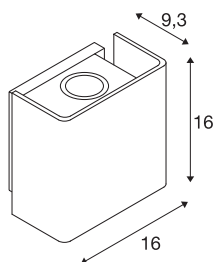

MANA OUT

Outdoor Wandaufbauleuchte, anthrazit, 3000K, IP65, dimmbar

Die elegante up/down Wandleuchte MANA OUT WL besteht aus einer Aluminium Konstruktion und ist bestückt mit warmweißen hochleistungs LED. Durch den eingebauten LED-Treiber erfolgt der elektrische Anschluss der in rost und anthrazit erhältlichen Leuchte direkt an 230V Netzspannung. Diese Leuchte enthält eingebaute LED-Lampen.

TECHNISCHE DATEN

Art. Nr.	1002900
IP Code	IP 65
Schlagfestigkeitsklasse	IK 02
Schlagfestigkeit	0.2 Joule
Montage	Aufbau
Montagedetails	Wand
Dimmbar	Ja
Technologie der Dimmung	Phasenabschnitt
Primäre Nennspannung	220-240V ~50/60Hz
Sekundär Strom / Spannung	500 mA
Schutzklasse	I
Wattage	11 W
minimale Umgebungstemperatur	-20 °C
maximale Umgebungstemperatur	45 °C
Höhe Einschaltstrom	12.4 A
Dauer Einschaltstrom	7.2 µs
Stroboskop-Effekt (SVM)	0.04
Lumen	650 lm
Lichtfarbtemperatur	3000 Kelvin
Abstrahlwinkel	60 °
Farbe	anthrazit
CRI	80

Lichtquelle

916573	
--------	---

LXXBXX Daten	L70B50
Lebensdauer	30000 h
Risk Group	1
Länge	16 cm
Breite	16 cm
Höhe	9.3 cm
Nettogewicht	1.486 kg
Bruttogewicht	1.95 kg
BIG WHITE Seite	721