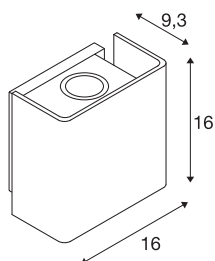

MANA OUT

Outdoor lampada da parete, antracite, 3000K, IP65, dimmerabile

L'elegante lampada da parete up/down MANA OUT WL è composta da una struttura di alluminio ed è dotata di LED ad alte prestazioni con luce bianco caldo. La lampada disponibile in color ruggine e antracite si collega direttamente alla rete elettrica da 230V tramite il driver LED integrato. Questo apparecchio contiene lampade LED incassate.

DATI TECNICI

Articolo	1002900
Codice IP	IP 65
Classe di resistenza all'urto	IK 02
Resistenza all'urto	0.2 Joule
Montaggio	Superficie
Dettagli di montaggio	Parete
Dimmerabile	Si
Tecnologia del dimming	Taglio di fase discendente
Tensione nominale primaria	220-240V ~50/60Hz
Corrente / tensione secondaria	500 mA
Classe isolamento	I
Wattaggio	11 W
Temperatura ambiente minima	-20 °C
Temperatura ambiente massima	45 °C
Livello di corrente di spunto	12.4 A
Durata della corrente di spunto	7.2 µs
Effetto stroboscopico (SVM)	0.04
Lumen	650 lm
Temperatura colore	3000 Kelvin
Angolo di emissione	60 °
Colore	antracite
CRI	80

Sorgente Luminosa

916573	
--------	---

Dati LXXBXX	L70B50
Durata	30000 h
Emissione	diretto-indiretto
Risk Group	1
Lunghezza	16 cm
Larghezza	16 cm
Altezza	9.3 cm
Peso netto	1.486 kg
Peso lordo	1.95 kg
BIG WHITE pagina	721