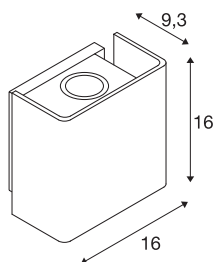

MANA OUT

outdoor wandarmatuur, antraciet, 3000K, IP65, dimbaar

Het elegante up/down wandarmatuur MANA OUT WL bestaat uit een aluminium constructie en is uitgerust met hoogwaardige warm witte LEDs. Met behulp van de ingebouwde LED driver wordt het in de kleuren roest en antraciet beschikbare armatuur rechtstreeks aangesloten op 230V netspanning. Dit armatuur bevat ingebouwde LED lampen.

TECHNISCHE GEGEVENS

Art.nr.	1002900
IP-code	IP 65
Schokbestendigheidsklasse	IK 02
Schokbestendigheid	0.2 Joule
Montage	opbouw
Montagebeschrijving	wand
dimbaar	Ja
Dimtechnologie	faseafsnijding
Primaire nominale spanning	220-240V ~50/60Hz
Secundaire stroom/spanning	500 mA
Beschermingsklasse	I
Wattage	11 W
minimale omgevingstemperatuur	-20 °C
maximale omgevingstemperatuur	45 °C
Niveau van inschakelstroom	12.4 A
Duur van inschakelstroom	7.2 µs
Stroboscopisch effect (SVM)	0.04
Lumen	650 lm
Lichtkleurtemperatuur	3000 Kelvin
Stralingshoek	60 °
Kleur	antraciet
CRI	80

Lichtbron

916573	
--------	---

LXXBXX-gegevens	L70B50
Levensduur	30000 h
Lichtuitlaat	direct-indirect
Risk Group	1
Lengte	16 cm
Breedte	16 cm
Hoogte	9.3 cm
Nettogewicht	1.486 kg
Brutogewicht	1.95 kg
BIG WHITE pagina	721