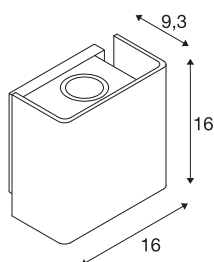

MANA OUT

Outdoor wandopbouwarmatuur, antraciet, 3000K, IP65, dimbaar

De elegante up/down wandarmatuur MANA OUT WL bestaat uit een aluminium constructie en is uitgerust met een krachtige warmwitte LED. Via de ingebouwde LED-driver wordt de elektrische aansluiting van de in roest en antraciet verkrijgbare armatuur rechtstreeks op 230V netspanning aangesloten. Deze armatuur bevat ingebouwde LED-lampen. De lampen in deze armatuur kunnen niet worden vervangen.

TECHNISCHE SPECIFICATIES

Art.nr.	1002900
IP-code	IP 65
Slagvastheidsklasse	IK 02
Slagvastheid	0.2 Joule
Montage	Opbouw
Montagebeschrijving	Wand
Dimbaar	Ja
Dimtechniek	Fase-afsnijding
Primaire nominale spanning	220-240V ~50/60Hz
Secundaire stroom / spanning	500 mA
Veiligheidsklasse	I
Wattage	11 W
minimale omgevingstemperatuur	-20 °C
maximale omgevingstemperatuur	45 °C
Niveau van inschakelstroom	12.4 A
Duur van inschakelstroom	7.2 µs
Stroboscopisch effect (SVM)	0.04
Lumen	650 lm
Lichtkleurtemperatuur	3000 Kelvin
Stralingshoek	60 °
Kleur	antraciet
CRI	80

Lichtbron

916573	
--------	---

LXXBXX gegevens	L70B50
Levensduur	30000 h
Lichtval	direct-indirect
Risk Group	1
Lengte	16 cm
Breedte	16 cm
Hoogte	9.3 cm
Nettogewicht	1.486 kg
Brutogewicht	1.95 kg
BIG WHITE pagina	721