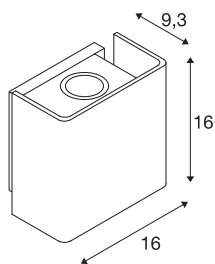

MANA OUT

zunanja stenska nadgradna svetilka, antracit, 3000K, IP65, z zatemnitvijo

Elegantna up/down stenska svetilka MANA OUT WL je sestavljena iz konstrukcije iz aluminija in je opremljena z visoko zmogljivimi LED žarnicami, ki oddajajo toplo belo svetlobo. S pomočjo vgrajenega LED gonilnika svetilke, ki je na voljo v rjasti in antracitni barvi, se priklopi neposredno na omrežje z napetostjo 230 V. Ta svetilka vsebuje vgrajene LED žarnice.

TEHNIČNI PODATKI

Št. art.	1002900
IP koda	IP 65
Kategorija odpornosti proti udarcem	IK 02
Odpornost proti udaru	0.2 Joule
Montaža	Nadgradnja
Podrobnosti montaže	Stena
Možnost zatemnitve	Da
Tehnologija zatemnitve	Fazni odsek
Primarna nazivna napetost	220-240V ~50/60Hz
Sekundarni tok / napetost	500 mA
Zaščitni razred	I
El. moč	11 W
minimalna temperatura okolja	-20 °C
maksimalna temperatura okolja	45 °C
Raven zagonskega toka	12.4 A
Trajanje zagonskega toka	7.2 μs
Stroboskopski učinek (SVM)	0.04
Lumini	650 lm
Barvna temperatura	3000 Kelvin
Kot sevanja	60 °
Barva	antracit
CRI	80

Svetlobnega Vira

916573	
--------	---

LXXBXX podatki	L70B50
Življenjska doba	30000 h
Svetenje	neposredno-posredno
Risk Group	1
Dolžina	16 cm
Širina	16 cm
Višina	9.3 cm
Neto teža	1.486 kg
Bruto teža	1.95 kg
BIG WHITE Stran	721