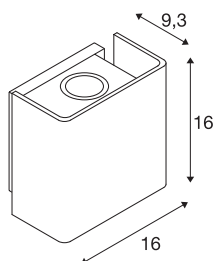

MANA OUT

Outdoor lampada da parete, ruggine, 3000K, IP65, dimmerabile

L'elegante lampada da parete up/down MANA OUT WL è composta da una struttura di alluminio ed è dotata di LED ad alte prestazioni con luce bianco caldo. La lampada disponibile in color ruggine e antracite si collega direttamente alla rete elettrica da 230V tramite il driver LED integrato. Questo apparecchio contiene lampade LED incassate.

DATI TECNICI

Articolo	1002902
Codice IP	IP 65
Classe di resistenza all'urto	IK 02
Resistenza all'urto	0.2 Joule
Montaggio	Superficie
Dettagli di montaggio	Parete
Dimmerabile	Si
Tecnologia del dimming	Taglio di fase discendente
Tensione nominale primaria	220-240V ~50/60Hz
Corrente / tensione secondaria	500 mA
Classe isolamento	I
Wattaggio	11 W
Temperatura ambiente minima	-20 °C
Temperatura ambiente massima	45 °C
Livello di corrente di spunto	12.4 A
Durata della corrente di spunto	7.2 µs
Effetto stroboscopico (SVM)	0.04
Lumen	650 lm
Temperatura colore	3000 Kelvin
Angolo di emissione	60 °
Colore	ruggine
CRI	80

Sorgente Luminosa

916573	
--------	---

Dati LXXBXX	L70B50
Durata	30000 h
Emissione	diretto-indiretto
Risk Group	1
Lunghezza	16 cm
Larghezza	16 cm
Altezza	9.3 cm
Peso netto	2.638 kg
Peso lordo	3.095 kg
BIG WHITE pagina	655