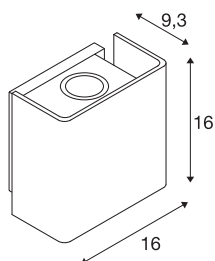

MANA OUT

Outdoor lampada da parete, ruggine, 3000K, IP65, dimmerabile

L'elegante lampada da parete up/down MANA OUT WL è composta da una struttura di alluminio ed è dotata di LED ad alte prestazioni con luce bianco caldo. La lampada disponibile in color ruggine e antracite si collega direttamente alla rete elettrica da 230V tramite il driver LED integrato. Questo apparecchio contiene lampade LED incassate.

DATI TECNICI

Articolo	1002902
Codice IP	IP 65
Classe di resistenza all'urto	IK 02
Resistenza all'urto	0.2 Joule
Montaggio	Superficie
Dettagli di montaggio	Parete
Dimmerabile	Si
Tecnologia del dimming	Taglio di fase discendente
Tensione nominale primaria	220-240V ~50/60Hz
Corrente / tensione secondaria	500 mA
Classe isolamento	I
Wattaggio	11 W
Temperatura ambiente minima	-20 °C
Temperatura ambiente massima	45 °C
Livello di corrente di spunto	12.4 A
Durata della corrente di spunto	7.2 µs
Effetto stroboscopico (SVM)	0.04
Lumen	650 lm
Temperatura colore	3000 Kelvin
Angolo di emissione	60 °
Colore	ruggine
CRI	80

Sorgente Luminosa

916573	
--------	---

Dati LXXBXX	L70B50
Durata	30000 h
Emissione	diretto-indiretto
Risk Group	1
Lunghezza	16 cm
Larghezza	16 cm
Altezza	9.3 cm
Peso netto	2.638 kg
Peso lordo	3.095 kg
BIG WHITE pagina	721